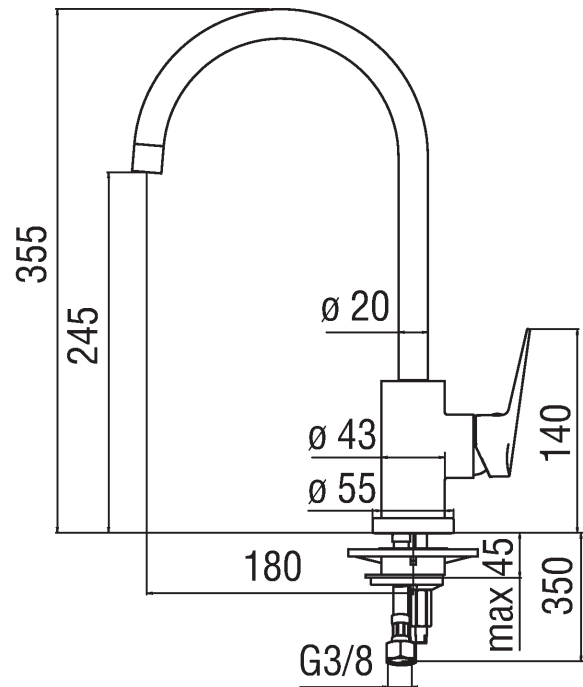

Image

Dessin technique

Les spécifiques

- Évier
- Mitigeur monocommande
- Finition Chrome
- Bec mobile
- Cartouche $\varnothing 35$ mm
- Limiteur dynamique de débit (-50%)
- Limiteur de température
- Aérateur Neoperl[®] M 16 x 1
- Flexible Parigi[®] SPX[®] acier inox $\varnothing 3/8$ "

Graphique de débit